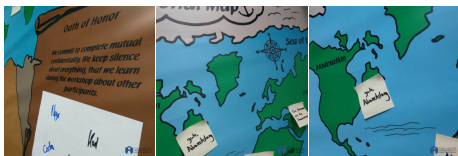

NAVIGATIONAL MAP

€ 39,99 zzgl. MwSt. (€ 47,59 inkl. MwSt.), zzgl. Versand

Ein Canvas, geeignet für den vielfältigen Einsatz im Workshop, Team oder Projekt.

Mit dem Ertrag dieses Produktes unterstützen wir die Bildungsprojekte der Kipaji gUG und des Kipaji Stiftungsfonds.

Artikelnummer: 4002

Kategorien: [Meta Serie](#)

Mit der Navigational Map hast Du alles auf einen Blick. Halte die Erwartungen, Verhaltensweisen und die Verschwiegenheitserklärung auf einem übersichtlichen Banner fest.

Mit Klebezetteln, Moderationskarten und einem DIN A4-Blatt für die Unterschriften schaffst Du einen geordneten Rahmen für Deinen Workshop.

Mit dem Ertrag dieses Produktes unterstützen wir die Bildungsprojekte der Kipaji gUG und des Kipaji Stiftungsfonds.

Das Metaplanbanner ist auf eine hochwertige PVC-Frontlit-Plane gedruckt und rundum veröst. So lässt es sich einfach an jeder Pinnwand oder Metaplanwand fixieren. Kleberückstände oder Verschmutzungen lassen sich einfach mit Wasser oder haushaltsüblichem Spülmittel entfernen, ohne das Metaplanbanner zu beschädigen. Die Metall-Ösen haben einen Innen-Durchmesser von ca. 11 mm. Die Plane ist wetterfest nur für geringen Winddruck (B1 zertifiziert – schwer entflammbar nach DIN 4102).